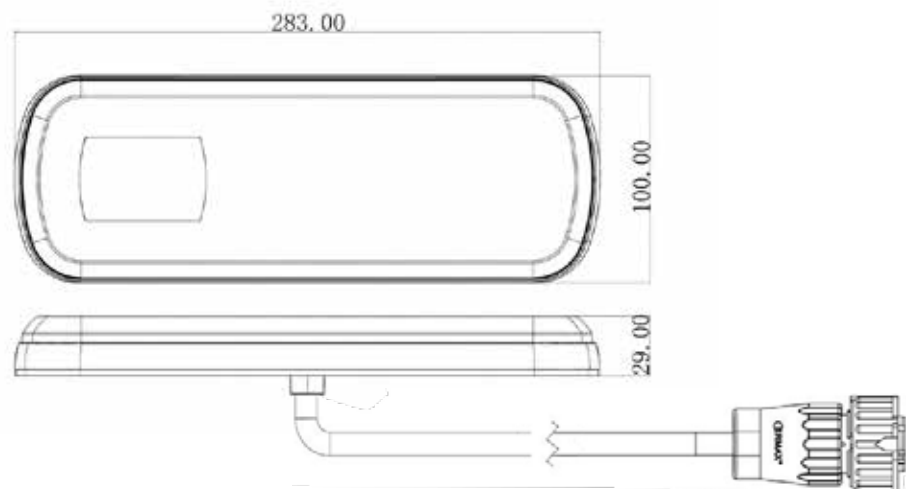

### Beskrivelse

Lygteglas:	Modstandsdygtig polycarbonat
Blink:	Progressiv blinklys-funktion (Løbeblink)
Lygtehus:	Modstandsdygtigt polycarbonat
Dimensioner:	283 x 100 x 29 mm
Boltafstand:	152 mm / M8
Arbejdstemperatur:	-40°C - +65°C
IP Rating:	IP69K