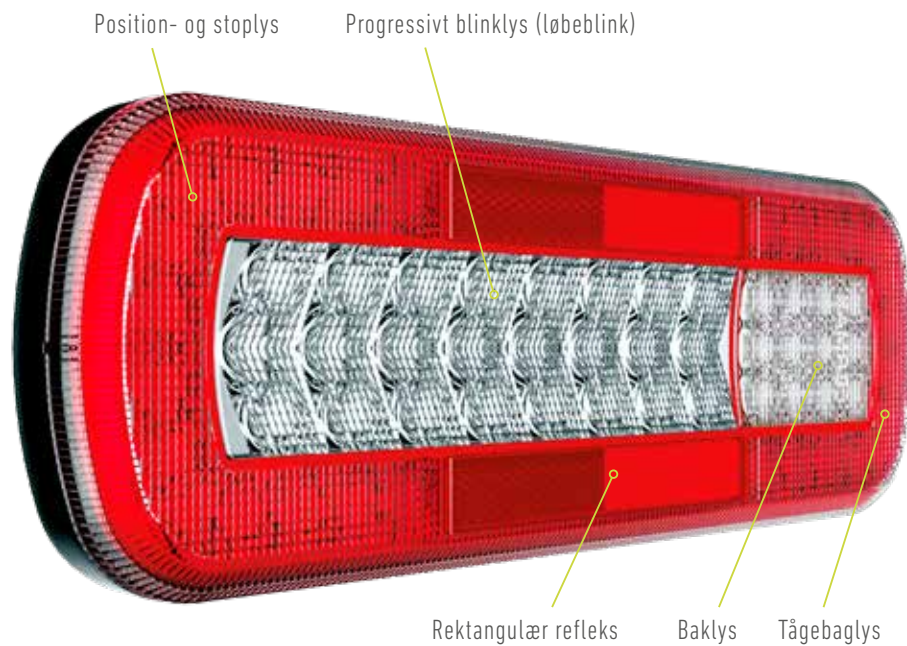

## TM15 BAGLYGTE LED

Smalt | aflangt design

## TM 15 Baglygte 12/24V - LED

### Beskrivelse

Lygteglas:	Modstandsdygtig polycarbonat
Blink:	Progressiv blinklys-funktion (Løbeblink)
Lygtehus:	Modstandsdygtigt polycarbonat
Dimensioner:	283 x 100 x 29 mm
Boltafstand:	152 mm / M8
Arbejdstemperatur:	-40°C - +65°C
IP Rating:	IP69K