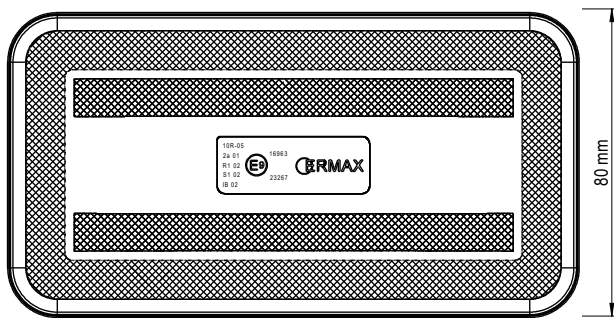

TM13 Baglygte 12/24V - LED

BEMÆRK: Hvis der kun er lodret montering, skal der monteres en separat lovlig refleks.