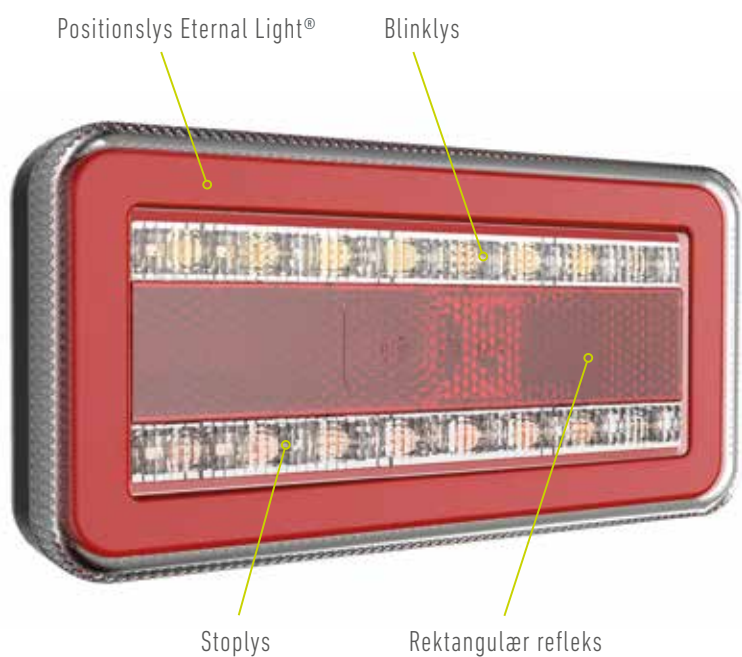

## Kompakt lygte med slankt design

### Den perfekte løsning, når pladsen er begrænset

Den nye ERMAX TM13 4-funktions baglygte i fuld LED har som highlights et lille, slankt og moderne design med mange anvendelsesmuligheder – såvel på traileren som på forvognen.

TM13 LED baglygten har grundet dens kompakte størrelse og det slanke design mange anvendelsesmuligheder – især hvor der er tale om begrænsede indbygningsmuligheder.

Genkendeligt design med Eternal Light, nyeste lys- og LED teknologi samt høj kvalitet er forenet i ERMAX TM13 baglygten – og gør den nye TM13 baglygte til endnu en ERMAX innovation inden for køretøjsbelysning.

### Highlights

- Kan anvendes på både trailer og forvogn
- Slankt design - optimal ved begrænsede indbygningsmuligheder
- Ideel til som højt-monteret lygte
- ERMAX patenteret positionslys – Eternal Light®
- kompatibel med den intelligente ERMAX LED styring og SIMAC kontrolenhed i henhold til ECE 48 regulativet
- Certificeret i henhold til alle relevante normer og foreskrifter i Europa