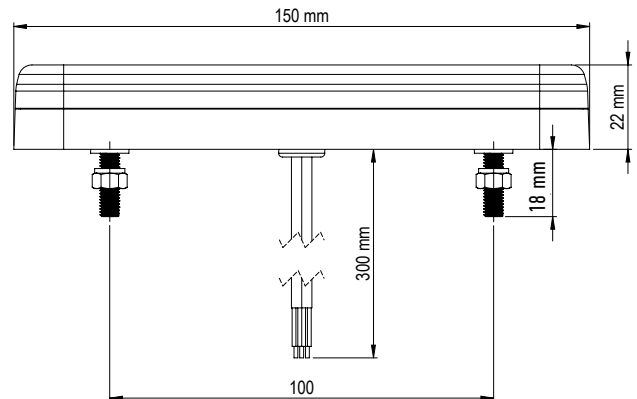

TM13 Baglygte 12/24V - LED

BEMÆRK: Hvis der kun er lodret montering, skal der monteres en separat lovlig refleks.