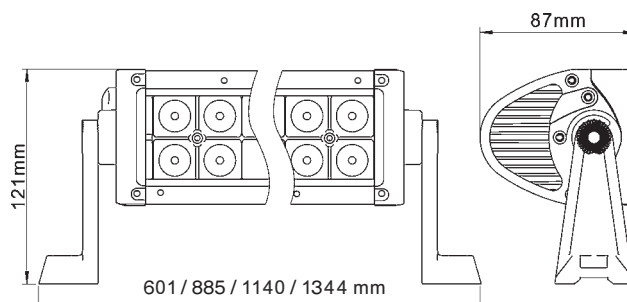

- Sort aluminiumshus
- Lygteglas i polycarbonat
- Arbejdstemperatur: -45° - +85°C
- Vandtæt: IP67

Dimensioner	Lumen	Spænding	Forbrug	Tilslutnings-kabel	Lysmønster	Varenummer
20" LED Lygtebjælke 601 x 87 x 121mm	8.800	9-32V	120W	300 mm	Flood/spot/ combo	098 144 300
30" LED Lygtebjælke 885 x 87 x 121mm	13.200	9-32V	180W	300 mm	Flood/spot/ combo	098 144 302
40" LED Lygtebjælke 1140 x 87 x 121mm	17.600	9-32V	240W	300 mm	Flood/spot/ combo	098 144 304
50" LED Lygtebjælke 1344 x 87 x 121mm	21.120	9-32V	288W	300 mm	Flood/spot/ combo	098 144 306