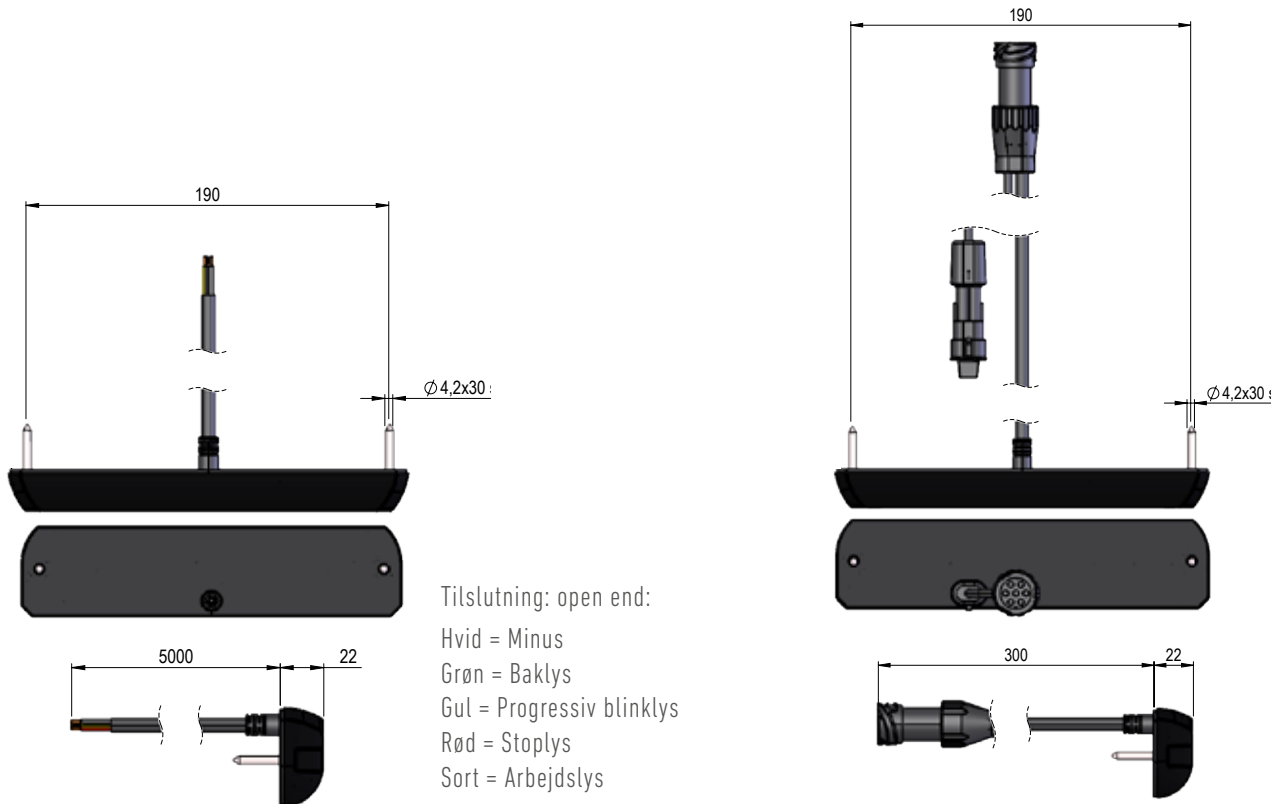

ERMAX Top Light LED baglygten har på grund af dens størrelse og slanke design mange anvendelsesmuligheder - specielt hvor der er tale om brgrænset montagemuligheder. For at anvende arbejdslygtefunktionen skal lygten være højtmonteret, hvorimod ved anvendelse af baklygtefunktionen, skal lygten monteres i max. 1.200 mm højde.

Højtmonteret - Ideel som arbejdslygte

Som baglygte med baklygtefunktion  
Installationshøjde max. 1.200 mm

### Beskrivelse

Lytglas:	Slagfast polycarbonat
Lygtehus:	Slagfast polycarbonat med aluminium bagplade
Dimensioner:	210 x 50 x 20 mm
Bolt afstand:	190 mm / M4
Arbejdstemperatur:	-40°C - +65°C
IP-Rating:	IP69K