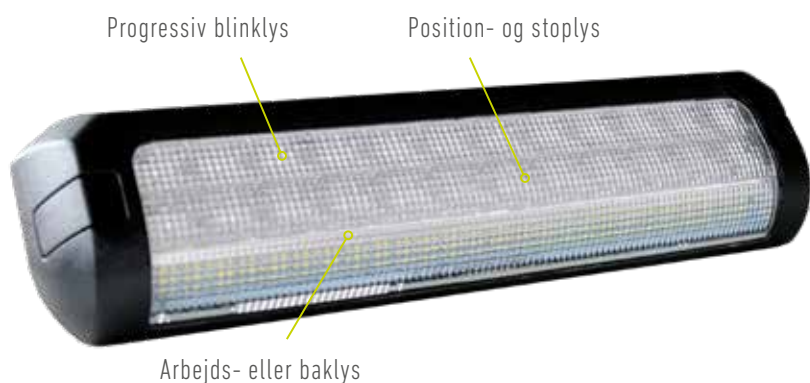

## TOP LIGHT - LED BAGLYGTE

Integreret arbejds- eller baklysfunktion

**ERMAX**<sup>®</sup>

## Øget sikkerhed og komfort

Den nye ERMAX Top Light 4-funktions baglygte, LED med integreret arbejds- eller baklys, byder som high lights på et lille slankt og moderne design til næsten enhver applikation, såvel trailer som lastbil.

ERMAX Top Light LED baglygten har på grund af dens størrelse og slanke design mange anvendelsesmuligheder - specielt hvor der er tale om brgrænset montagemuligheder. For at anvende arbejdslygtefunktionen skal lygten være højtmonteret, hvorimod ved anvendelse af baklygtefunktionen, skal lygten monteres i max. 1.200 mm højde.

### Beskrivelse

Lytglas:	Slagfast polycarbonat
Lygtehus:	Slagfast polycarbonat med aluminium bagplade
Dimensioner:	210 x 50 x 20 mm
Bolt afstand:	190 mm / M4
Arbejdstemperatur:	-40°C - +65°C
IP-Rating:	IP69K