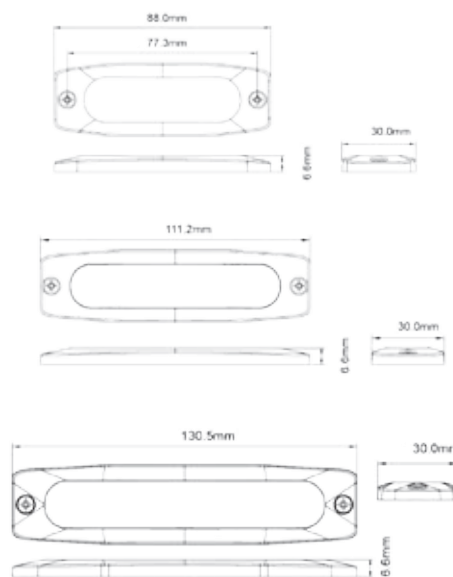

LED ADVARSELSLYGTE - ULTRA "LOW-PROFILE" OPTIK

TILGÆNGELIG I 3 VARIANTER 12/24V

Ermax® udvider programmet indenfor advarselslygter med en ny ultra low-profile advarselslygte til påbygning. Advarselslygten er med den nyeste LED teknologi for lang levetid – og har et klart og kraftigt lys.

EMC R10

Funktioner

Blitz-farve	Spænding	IP Rating	Tilslutning	Kabellængde	Bolt-hul afstand	Dimensioner	Lyskilde	Blink-mønster	Pos.	Bestillingsnummer
	12/24V	IPX8	Open end	200 mm	77,3 mm	88 x 6,6 x 30 mm	3 x LED	12	1	098 286 410
	12/24V	IPX8	Open end	200 mm	102 mm	111 x 6,6 x 30 mm	4 x LED	23	2	098 286 412
	12/24V	IPX8	Open end	200 mm	122 mm	131 x 6,6 x 30 mm	6 x LED	23	3	098 286 414