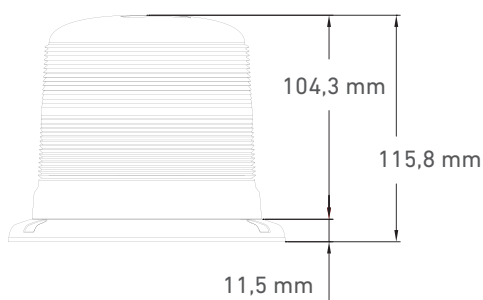

LED ADVARSELSLYGTE

ERMAX[®]

NY 2-FARVET LED ADVARSELSLYGTE FRA ERMAX TIL PLAN MONTERING

Designet på denne nye advarselslygte gør, at der kan skiftes mellem brugen af blåt og orange blink.

HIGHLIGHTS

- Blåt og orange blink
- Lygteglas af slagfast polycarbonat
- 12/24V
- 11 blink mønstre
- Arbejdstemperatur: -30° til +65°C
- ECE R65 TA1 TB1, EMC R10 godkendt

ECE R65 | EMC R10

| Funktioner | | | | | | | | |
|------------|-----------|-----------|--------------------------|--------------------|-----------------|---------------|-----------|--------------------|
| Farve | Montering | IP Rating | Tilslutning | Arbejds-temperatur | Dimension | Blink-mønster | LED Enhed | Artikel-Nr. |
| | Plan | IPX6 | 350 mm kabel Open end | -30°C - +65°C | Ø142 x 115,8 mm | 11 | 30 x LED | 098 287 950 |