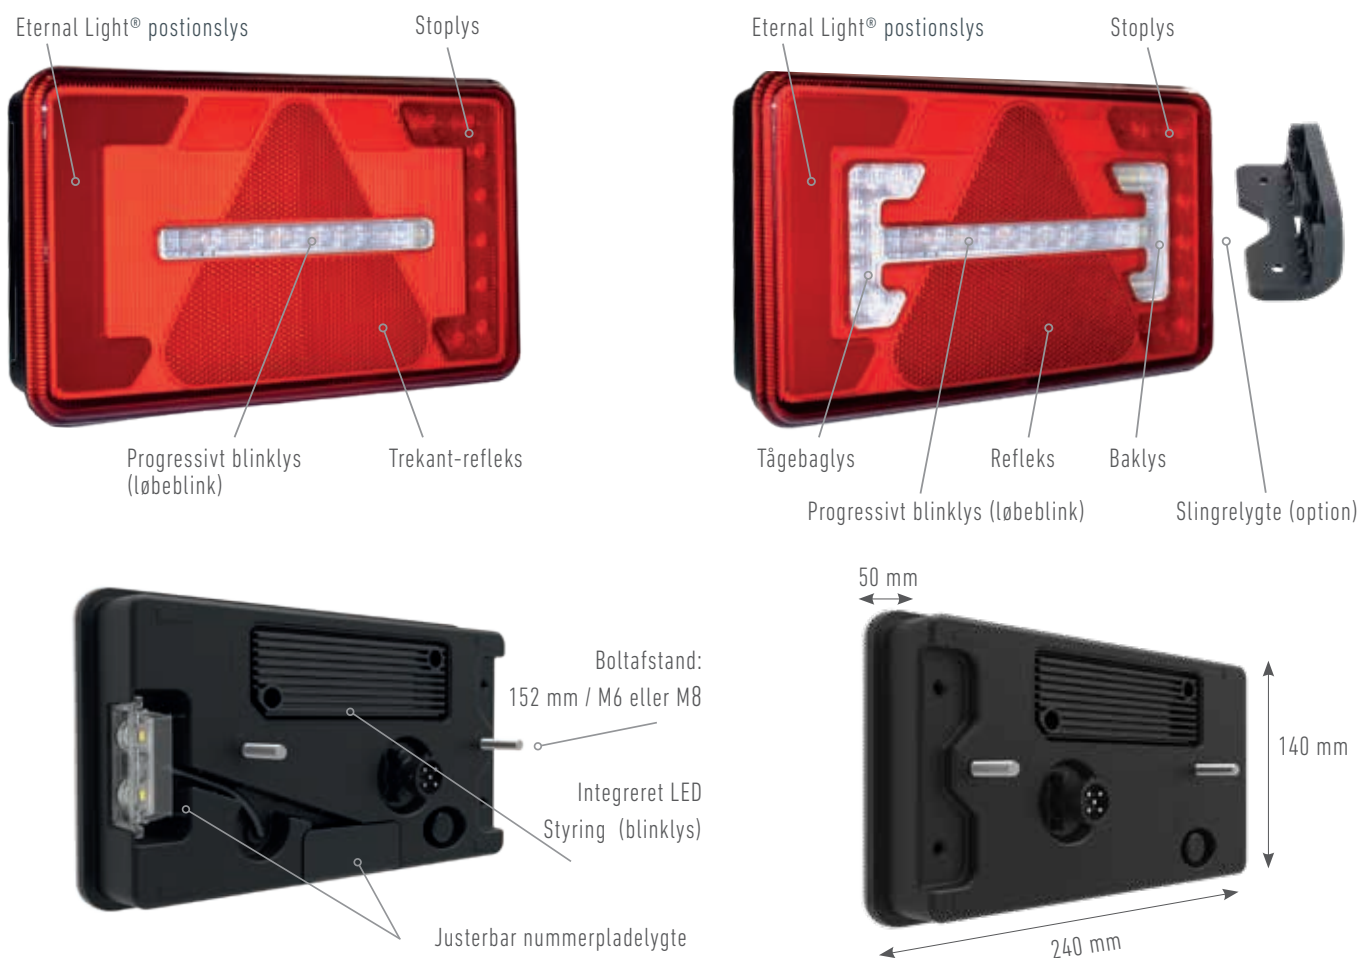

TM12 Agrar LED baglygte med justerbar nummerpladelygte

Unikt design – og ret cool

4-6 funktioner i flere kombinationer, der giver det bedst mulige lys i al slags vejr

Den nye ERMAX TM12 baglygte i fuld LED til landbrugskøretøjer opfylder de største krav til kvalitet, funktionalitet og pålidelighed. TM12 baglygten har et kompakt og moderne design med forskellige funktionskombinationer, og giver yderligere muligheden for en integreret LED styring til overvågning af blinklygtefunktionen.

Enestående design, nyeste lys- og LED teknologi, lang holdbarhed og kvalitet er kombineret i Ermax baglygten til landbrugs-køretøjer – og grundet lygternes omkostningseffektivitet er de et reelt highlight.

Highlights

- Lygtehus og lytteglas i slagfast polycarbonat – multivolt 12/24 V
- Justerbar nummerpladelygte, dobbelt position
- Særlig velegnet til køretøjer med begrænset indbygningsplads
- ERMAX patenteret positionslys – Eternal Light® – for optimal sikkerhed
- Moderne progressiv blinklys-funktion
- Integreret LED styring til overvågning af blinklys-funktion i henhold til ECE 48 regulativet
- Slingrelygte kan monteres direkte på beslag – med foruddefineret brudpunkt
- ECE, EMC and ADR certificeret – med IP69K rating