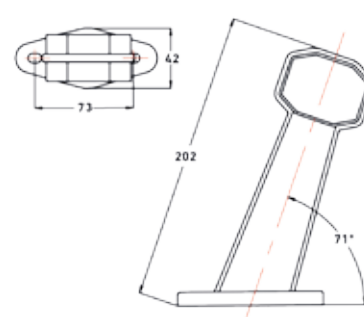

## LED Markeringslygter NU PÅ LAGER !

**ERMAX®**

Pos. 1

Pos. 2

Pos. 3

Materiale - sort gummi  
Variabel bolthulafstand: 68 -75 mm

(E)

### Funktioner

Lyskilde	Spænding	Tilslutning	Kabellængde	Lysfarve	Dimensioner	Venstre ← Højre →	Pos.	Artikelnummer
LED	24V	Click-in	500 mm	rød / hvid	H 115 mm	← →	1	<b>098 241 267</b>
LED	24V	Click-in	500 mm	rød / hvid	183 x 165 x 47,5 mm	←	2	<b>098 241 261</b>
LED	24V	Click-in	500 mm	rød / hvid	183 x 165 x 47,5 mm	→	2	<b>098 241 262</b>
LED	24V	Click-in	500 mm	rød / hvid	H 202 x 47,5	←	3	<b>098 241 264</b>
LED	24V	Click-in	500 mm	rød / hvid	H 202 x 47,5	→	3	<b>098 241 265</b>