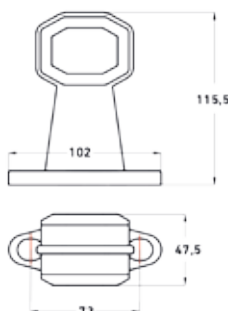

## LED Markeringslygter NU PÅ LAGER !

**ERMAX®**

Pos. 1

Pos. 2

Pos. 3

Materiale - sort gummi  
Variabel bolthulafstand: 68 -75 mm

(E)

### Funktioner

Lyskilde	Spænding	Tilslutning	Kabellængde	Lysfarve	Dimensioner	Venstre ← Højre →	Pos.	Artikelnummer
LED	24V	Click-in	500 mm	rød / hvid	H 115 mm	← →	1	<b>098 241 267</b>
LED	24V	Click-in	500 mm	rød / hvid	183 x 165 x 47,5 mm	←	2	<b>098 241 261</b>
LED	24V	Click-in	500 mm	rød / hvid	183 x 165 x 47,5 mm	→	2	<b>098 241 262</b>
LED	24V	Click-in	500 mm	rød / hvid	H 202 x 47,5	←	3	<b>098 241 264</b>
LED	24V	Click-in	500 mm	rød / hvid	H 202 x 47,5	→	3	<b>098 241 265</b>