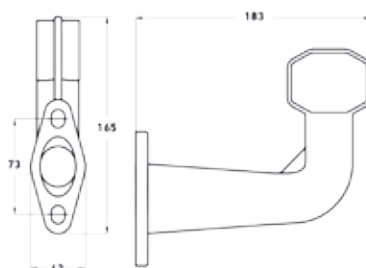

## LED Markeringslygter NU PÅ LAGER !

**ERMAX®**

Pos. 1

Pos. 2

Pos. 3

Materiale - sort gummi  
Variabel bolthulafstand: 68 -75 mm

(E)

### Funktioner

Lyskilde	Spænding	Tilslutning	Kabellængde	Lysfarve	Dimensioner	Venstre ← Højre →	Pos.	Artikelnummer
LED	24V	Click-in	500 mm	rød / hvid	H 115 mm	← →	1	<b>098 241 267</b>
LED	24V	Click-in	500 mm	rød / hvid	183 x 165 x 47,5 mm	←	2	<b>098 241 261</b>
LED	24V	Click-in	500 mm	rød / hvid	183 x 165 x 47,5 mm	→	2	<b>098 241 262</b>
LED	24V	Click-in	500 mm	rød / hvid	H 202 x 47,5	←	3	<b>098 241 264</b>
LED	24V	Click-in	500 mm	rød / hvid	H 202 x 47,5	→	3	<b>098 241 265</b>