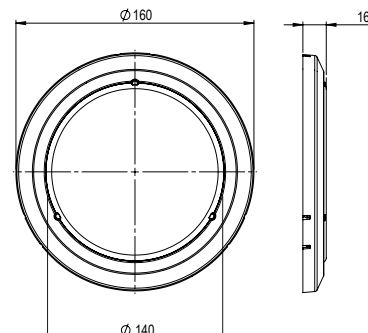

Indvendig belysning LED

Lille og kraftfuld interiør lampe

- Nyeste LED teknologi med lang levetid - klart og kraftigt lys
- Tidsløst design - nem montering
- Alsidig anvendelse - fleksibel montering i tagkonstruktionen
- Tilgængelig for indbygning og påbygning. Indbygnings-versionen flygter præcist med overfladen
- Indbygningsramme og lampe fås som reservedele
- Leveres med open end eller click-in som tilslutningsmulighed

Indbygning

Påbygning

Indbygningsdybde 18 mm
EMC R10 godkendt

Funktioner og egenskaber

Lysmiddel	IP-Rating	Lumen	Dimensioner	Spænding	Påbygning	Indbygning	Tilslutning	Artikelnr.
LED	IP67	294	Ø155 x 15,7 mm	12/24V	✓		1.500 mm kabel med Click-In	098 274 070
LED	IP67	294	Ø155 x 15,7 mm	12/24 V	✓		2.500 mm kabel med Open end	098 274 071
LED	IP67	294	Ø218 x 20 mm	12/24V		✓	1.500 mm kabel med Click-In	098 274 072
LED	IP67	294	Ø218 x 20 mm	12/24 V		✓	2.500 mm kabel med Open end	098 274 073
LED	IP67	294	Ø218 x 20 mm	12/24 V	✓		300 mm kabel med Open end	098 274 074
LED	IP67	294	Ø218 x 20 mm	12/24 V		✓	300 mm kabel med Open end	098 274 074

Reservedele

Indbygningsskål til LED interiørlampe, Dimensioner: Indbygning Ø175 mm, ydre mål Ø218 mm

098 291 070