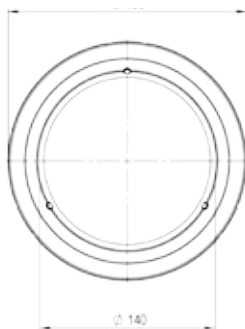

Indbygning

Påbygning

Indbygningsdybde 18 mm
EMC R10 godkendt

Funktioner og egenskaber

Lysmiddel	IP-Rating	Lumen	Dimensioner	Spænding	Påbygning	Indbygning	Tilslutning	Artikelnr.
LED	IP67	294	Ø155 x 15,7 mm	12/24V	✓		1.500 mm kabel med Click-In	098 274 070
LED	IP67	294	Ø155 x 15,7 mm	12/24 V	✓		2.500 mm kabel med Open end	098 274 071
LED	IP67	294	Ø218 x 20 mm	12/24V		✓	1.500 mm kabel med Click-In	098 274 072
LED	IP67	294	Ø218 x 20 mm	12/24 V		✓	2.500 mm kabel med Open end	098 274 073
LED	IP67	294	Ø218 x 20 mm	12/24 V	✓		300 mm kabel med Open end	098 274 074
LED	IP67	294	Ø218 x 20 mm	12/24 V		✓	300 mm kabel med Open end	098 274 074

Reservedele

Indbygningsskål til LED interiørlampe, Dimensioner: Indbygning Ø175 mm, ydre mål Ø218 mm

098 291 070